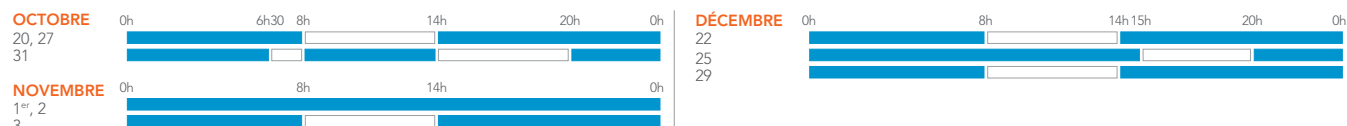

LES JOURS PARTICULIERS 2018