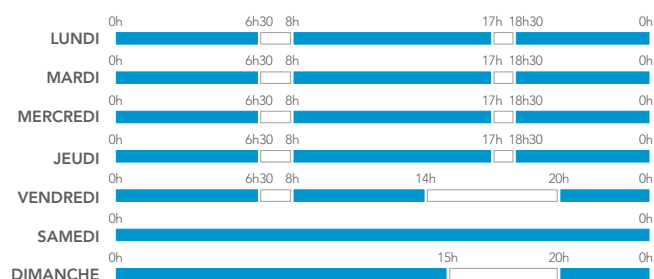

VALABLE DU 01.10.2018 AU 31.12.2019

CALENDRIER VOYAGEURS

POUR LES TRAINS TER⁽¹⁾

LA SEMAINE-TYPE

PÉRIODE BLEUE :

- 50 % de réduction avec les cartes de réduction Jeune, Week-end, Senior+ et Enfant+.
- 25 % de réduction avec Découverte 12-25, Découverte Senior ou Découverte Enfant+⁽²⁾.

PÉRIODE BLANCHE :

- 40 % de réduction garantis en 1^{re} classe⁽³⁾ et 25 % de réduction garantis en 2^e classe avec la carte de réduction Senior+.
- 25 % de réduction garantis avec les cartes de réduction Jeune, Week-end et Enfant+.

LES JOURS PARTICULIERS 2018

LES JOURS PARTICULIERS 2019

(1) Le calendrier s'applique pour tout voyage effectué à bord des trains TER dans les régions qui appliquent ce calendrier. Le calendrier ne s'applique pas sur les relations internes à TER Pays de la Loire. Il ne concerne pas les trains INTERCITÉS, à l'exception de certains tarifs spécifiques, ni les TGV et les autres trains. (2) Tarifs applicables dans les trains TER dans les régions qui appliquent ce tarif. (3) L'offre est valable uniquement pour les trajets sans correspondance.