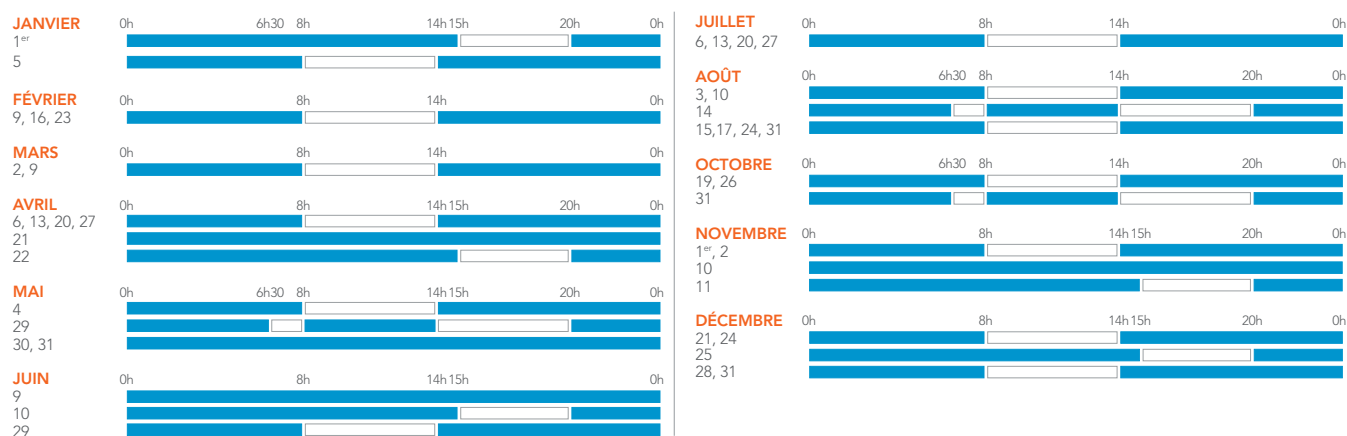

VALABLE DU 01.10.2018 AU 31.12.2019

CALENDRIER VOYAGEURS

POUR LES TRAINS TER⁽¹⁾

LA SEMAINE-TYPE

PÉRIODE BLEUE :

- 50 % de réduction avec les cartes de réduction Jeune, Week-end, Senior+ et Enfant+.
- 25 % de réduction avec Découverte 12-25, Découverte Senior ou Découverte Enfant+⁽²⁾.

PÉRIODE BLANCHE :

- 40 % de réduction garantis en 1^{re} classe⁽³⁾ et 25 % de réduction garantis en 2^e classe avec la carte de réduction Senior+.
- 25 % de réduction garantis avec les cartes de réduction Jeune, Week-end et Enfant+.

LES JOURS PARTICULIERS 2018

LES JOURS PARTICULIERS 2019

(1) Le calendrier s'applique pour tout voyage effectué à bord des trains TER dans les régions qui appliquent ce calendrier. Le calendrier ne s'applique pas sur les relations internes à TER Pays de la Loire. Il ne concerne pas les trains INTERCITÉS, à l'exception de certains tarifs spécifiques, ni les TGV et les autres trains. (2) Tarifs applicables dans les trains TER dans les régions qui appliquent ce tarif. (3) L'offre est valable uniquement pour les trajets sans correspondance.